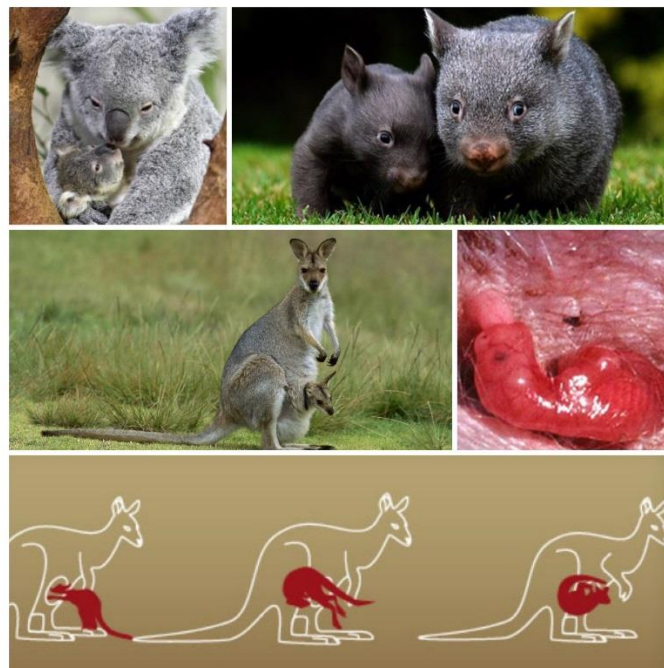

# little qizz 360 meridians #19

Kängurus sind wohl die bekanntesten Tiere Australiens. Sie gehören zur Familie der Beuteltiere. Auch Wallabies, Koalas, Opossums, Wombats und der Tasmanische Teufel sind Beuteltiere. Mehr über Kängurus erfährst du im GEOlinobericht:

<http://www.geo.de/GEOlino/natur/tiere/kaengurus-kinderstube-im-beutel-1348.html>

Qizz: Welche Aussage ist korrekt?

Antwort	
<b>A</b>	Die Australier nennen die Känguru-Jungtiere ‚Billy‘.
<b>B</b>	Nach 18 Monaten wird der Beutel für das Jungtier zu klein und es muss ‚ausziehen‘.
<b>C</b>	Bei der Geburt ist das Kängurubaby nackt, blind und wiegt gerade mal 2 Gramm.